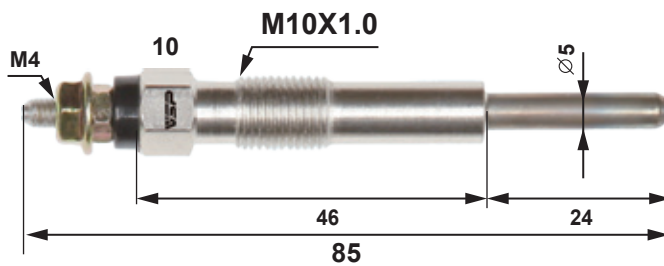

REF.NO	P.V.	B.V.
0250 201049 Y-937R	10V	

REF.NO	P.V.	B.V.
0250 201050 Y-932R	11V	

VSP Glow plug (multi-items pictures)

PU-182
MITSUBISHI
FORKLIFT 4SE

REF.NO	P.V.	B.V.
34466-21300	22V	

PU-184

REF.NO	P.V.	B.V.
0205202025	11V	