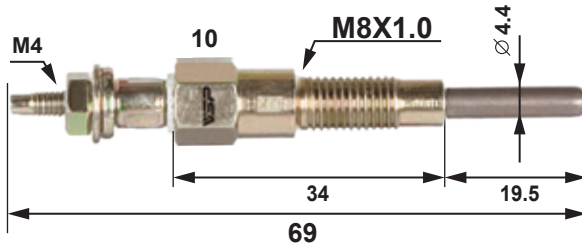

GLOW PLUGS FOR INDUSTRIAL DIESEL ENGINES (I.D.E)

VSP-206

KUBOTA

REF.NO	P.V.	B.V.
16851-6551-2	11V