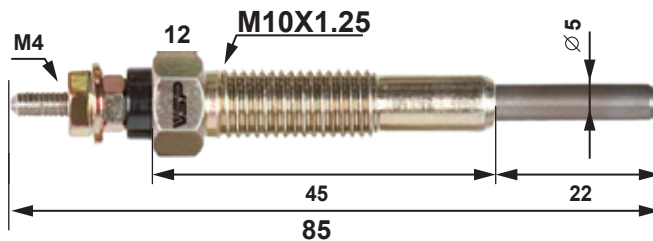

REF.NO	P.V.	B.V.
15521-6551-2	10.5V	

VSP-203

I.H.I

REF.NO	P.V.	B.V.
Y-107V	10.5V	

VSP-204

KUBOTA