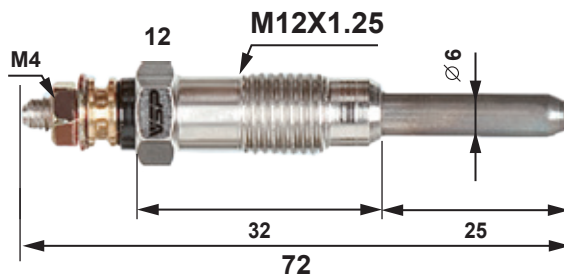

REF.NO	P.V.	B.V.
0250200054	11V