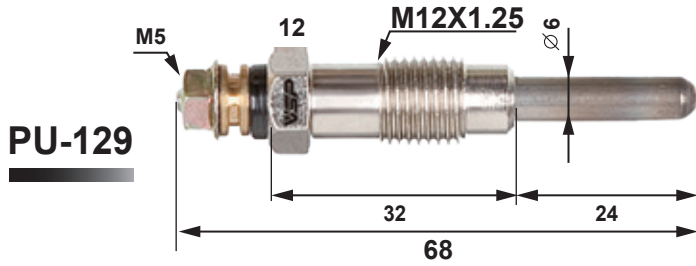

VSP Glow plug (multi-items pictures)

REF.NO	P.V.	B.V.
02500201029	11V