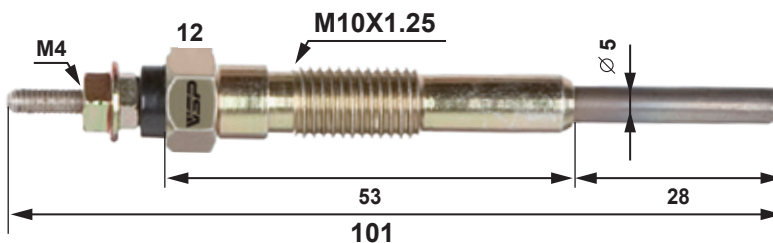

PT-141
TOYOTA
TOYOACE 2J

REF.NO	P.V.	B.V.
19850-68060	14V