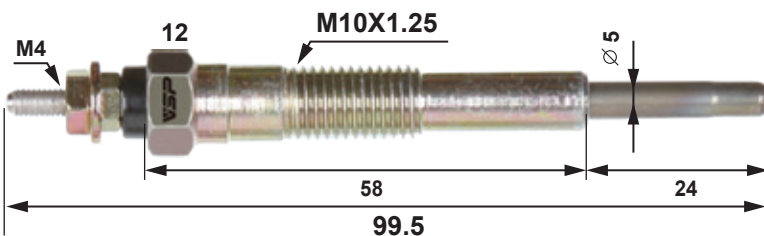

CP-22

TOYOTA
3C-T

REF.NO	P.V.	B.V.
19850-67020/30	11V