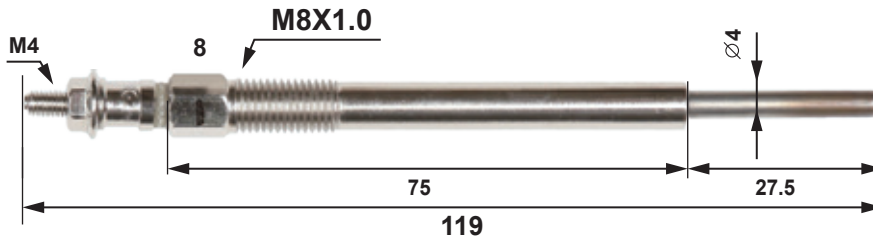

VSP Glow plug (multi-items pictures)

PU-401
PB-106

REF.NO	P.V.	B.V.
0250 204001 YE-04	11V	

PU-629