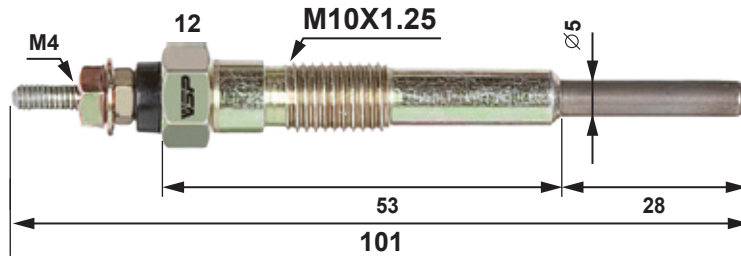

REF.NO	P.V.	B.V.
3T8705	12V	

KOMATSU-CATERPILLAR

PK-114

KOMATSU
4D115

REF.NO	P.V.	B.V.
6008-15-4111	22.5V	

PK-115

CATERPILLAR
4D105

REF.NO	P.V.	B.V.
6008-15-1340	20.5V	