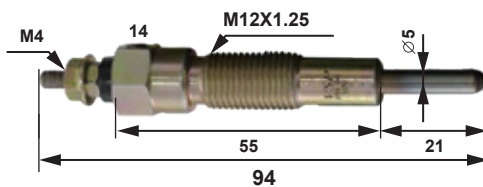

PN-84

NISSAN
CABALL ED30

REF.NO

P.V.

B.V.

11065-J2000 10V

PN-85

NISSAN
CEDRIC SD22