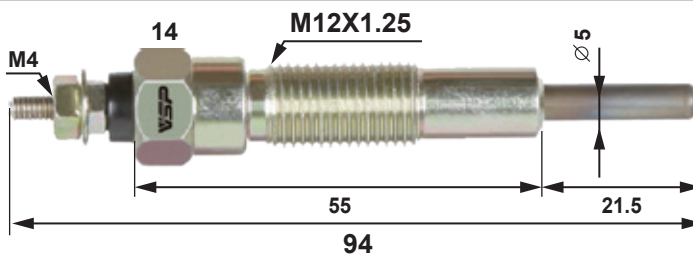

PN-137

NISSAN
ED33

REF.NO	P.V.	B.V.
11065-02T00	24V