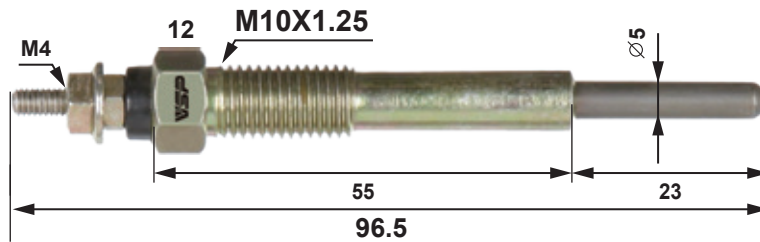

KOMATSU-CATERPILLAR

PK-114

KOMATSU
4D115

REF.NO	P.V.	B.V.
6008-15-4111	22.5V	

PK-115

CATERPILLAR
4D105

REF.NO	P.V.	B.V.
6008-15-1340	20.5V	

PK-116

KOMATSU
4D92

REF.NO	P.V.	B.V.
600-815-26550	22.5V	

PK-117

CATERPILLAR
9N-0194

REF.NO	P.V.	B.V.
9N-0194	12V	

PK-183

CATERPILLAR

REF.NO	P.V.	B.V.
6008-15-2110	18V