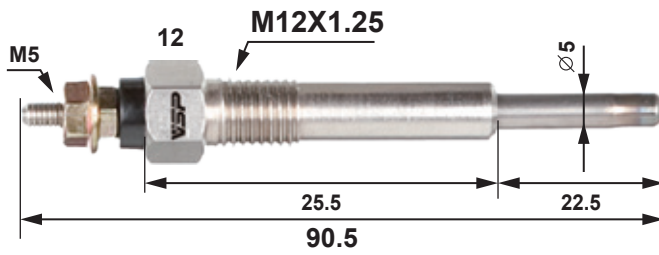

B.V.

266A013

11V

VSP Glow plug (multi-items pictures)

PA-53J

REF.NO

P.V.

B.V.