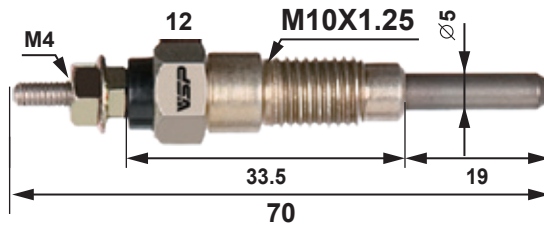

NISSAN
CD17

REF.NO	P.V.	B.V.
11065-16A05/15	6.5V	

NISSAN

PN-127

NISSAN
CD17 12V

REF.NO	P.V.	B.V.
11065-16A00/10	8.5V	

PN-128

NISSAN
SD23 25 12V