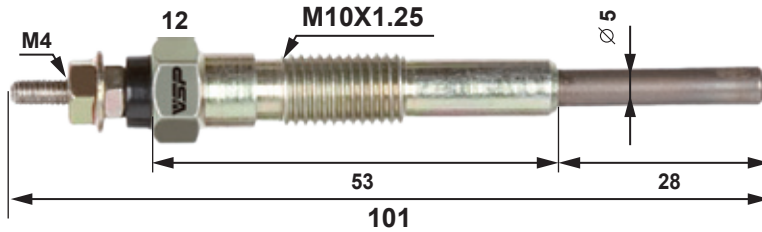

REF.NO	P.V.	B.V.
19850-54010	11V	

TOYOTA

PT-107
TOYOTA
CORONA 1C.2C

REF.NO	P.V.	B.V.
19850-64010	7V	

PT-108
TOYOTA
TOYOACE 2J

REF.NO	P.V.	B.V.
19850-68020	23V	

PT-109
TOYOTA
TOYOACE 2J

REF.NO	P.V.	B.V.
19850-68040	20.5V	