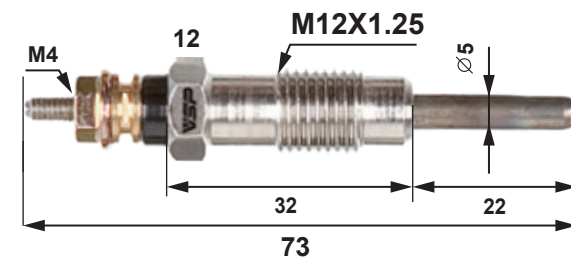

REF.NO	P.V.	B.V.
02550201005	11V	

PU-666
FORD
ESCORT
DIESEL