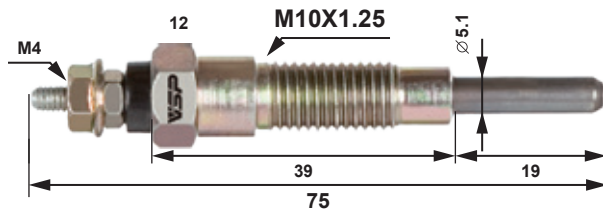

REF.NO

P.V.

B.V.

11065-V0700/01 11V

NISSAN

PN-120

NISSAN
SD22.33

REF.NO	P.V.	B.V.
11065-T3470	23V	