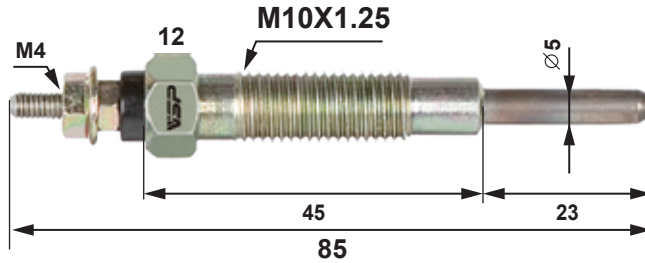

VSP Glow plug (multi-items pictures)

PU-182
MITSUBISHI
FORKLIFT 4SE

REF.NO	P.V.	B.V.
34466-21300	22V