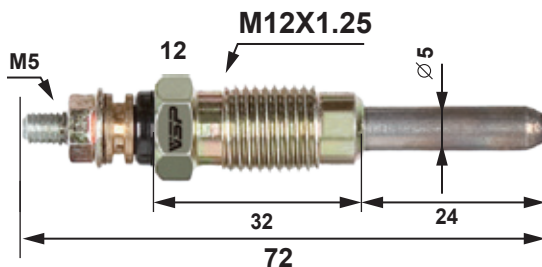

ALFETTA2.0D
GIULIETTA.ALFA90

REF.NO	P.V.	B.V.
02502010.12	11V	

PU-051

PB-081

REF.NO	P.V.	B.V.
0250 201013 Y-902R	11V	

PU-053

PB-053

REF.NO	P.V.	B.V.
0250 201017 B-053	11.5V	