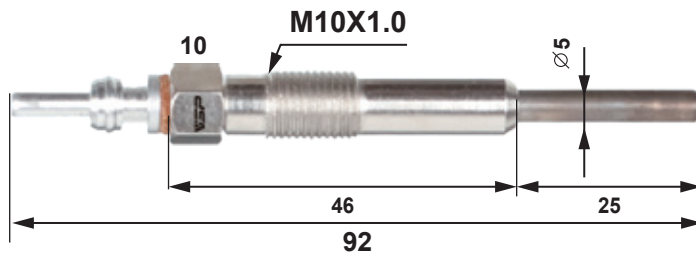

PU-202

REF.NO	P.V.	B.V.
0250302002	7V