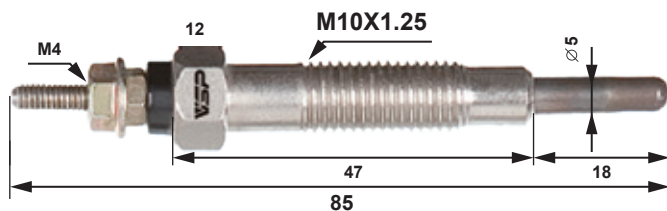

MITSUBISHI

PM-121