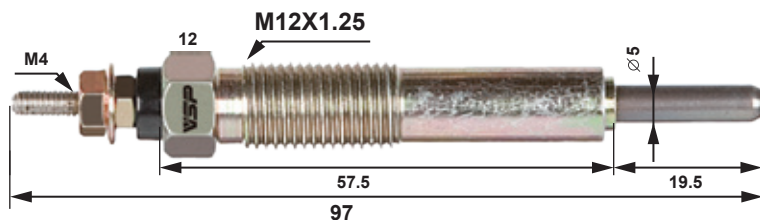

REF.NO	P.V.	B.V.
	11V	

PM-160

FUSO
CANTER.4D30

REF.NO	P.V.	B.V.
ME0170009	24V	

PM-161

FUSO
PAJERO.4D55