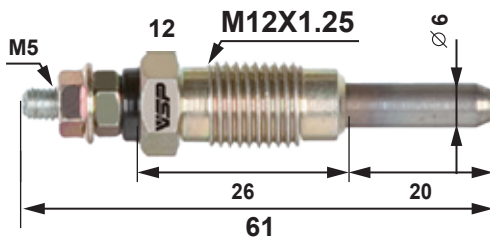

PN-129

NISSAN
LD20.28 12V

REF.NO	P.V.	B.V.
11065-W3400/10	8.5V