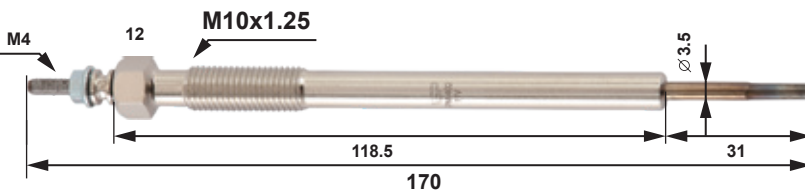

REF.NO	P.V.	B.V.
1860A-006T	11V	

PM-403

FUSO