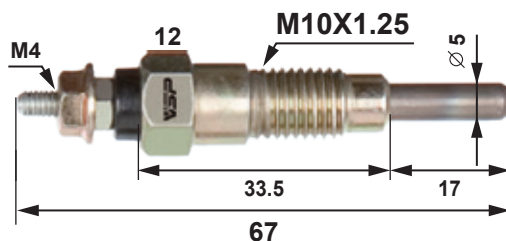

PN-132

NISSAN
SD23

REF.NO	P.V.	B.V.
11065-10G00	11V