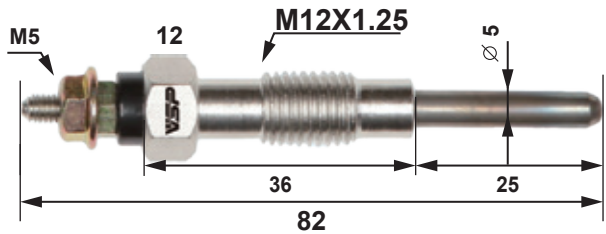

REF.NO

P.V.

B.V.

0250 201053

11V

PA-012