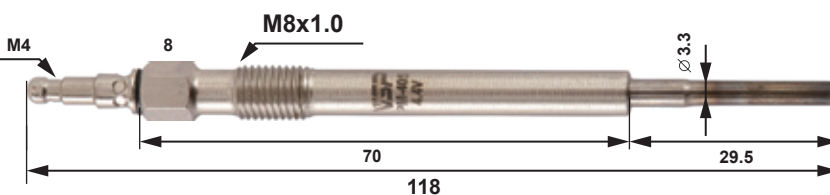

REF.NO	P.V.	B.V.
MN980234	4.4V	

PM-406

FUSO