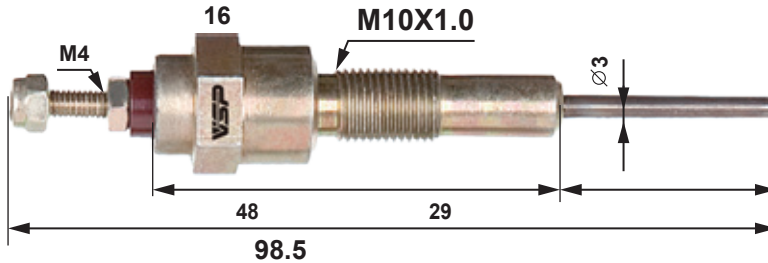

PU-666
FORD
ESCORT
DIESEL

REF.NO	P.V.	B.V.
0250202018	11V	

PU-718

REF.NO	P.V.	B.V.
0250201026	11.5V	

VSP Glow plug (multi-items pictures)

PCH-32
AUSTIN
SHERP A1.5LTR

REF.NO	P.V.	B.V.
0250200035	12V	

PCH-62