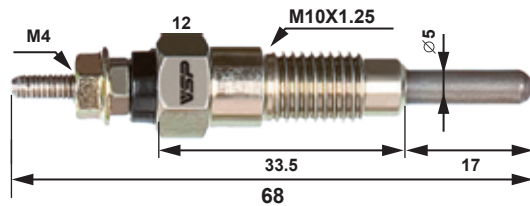

PN-84

NISSAN
CABALL ED30

REF.NO

P.V.

B.V.

11065-J2000 10V

PN-85

NISSAN
CEDRIC SD22