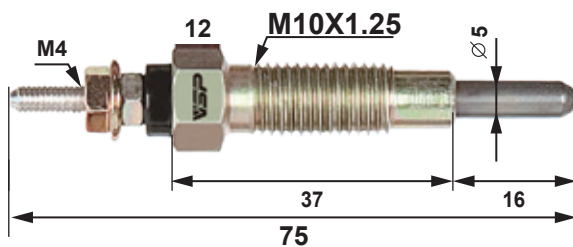

VSP-203

I.H.I

REF.NO	P.V.	B.V.
Y-107V	10.5V	

VSP-204

KUBOTA

REF.NO	P.V.	B.V.
15521-6551-3	10.5V	

VSP-205

I.H.I