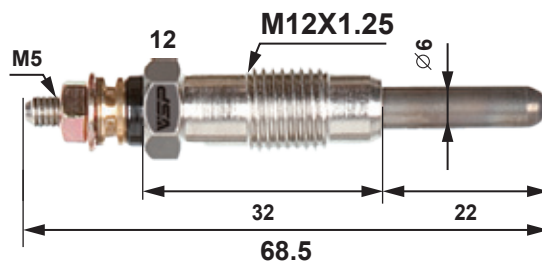

REF.NO	P.V.	B.V.
0250202018	11V	

PU-718