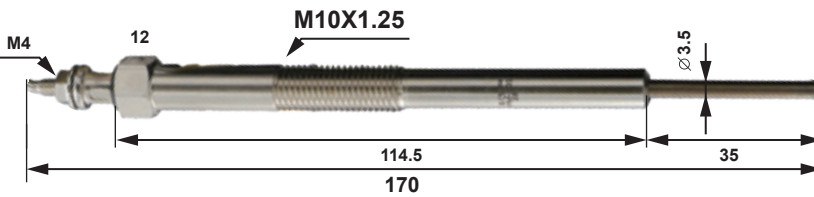

REF.NO	P.V.	B.V.
MD344469	11V	

PM-168

FUSO
4M41 DI

REF.NO	P.V.	B.V.
ME203539	11V	

PM-401

FUSO

REF.NO	P.V.	B.V.
ME19181	23V	

PM-402