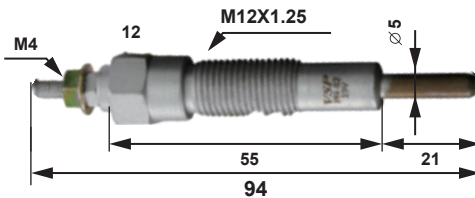

PN-82

NISSAN
CONDOR ED6.ED30

REF.NO

P.V.

B.V.

11065-Z5000 19V