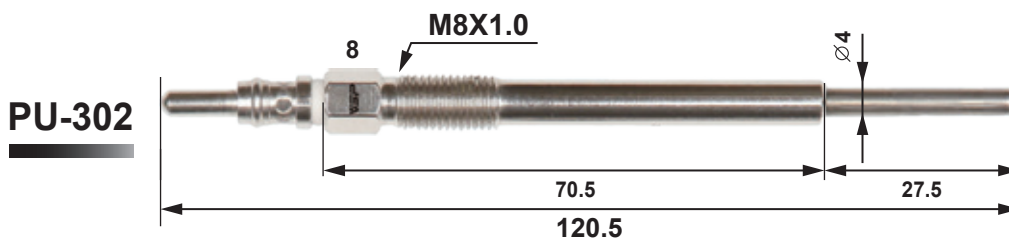

VSP Glow plug (multi-items pictures)

REF.NO	P.V.	B.V.
0260 202128 Y-517J	11V	

REF.NO	P.V.	B.V.
46754154	11V	

REF.NO	P.V.	B.V.
ERR6066	11V	

REF.NO	P.V.	B.V.
250203002	11V	

REF.NO	P.V.	B.V.
0250201035	11.5V	