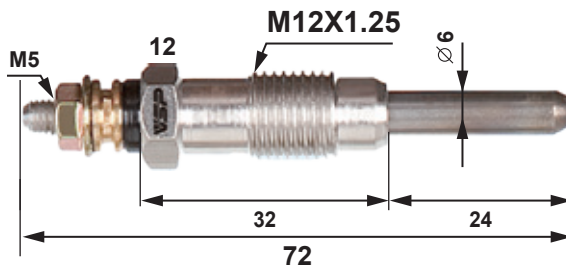

PU-044

MERCEDES/TURBO
300TD

REF.NO	P.V.	B.V.
0250201001	11V