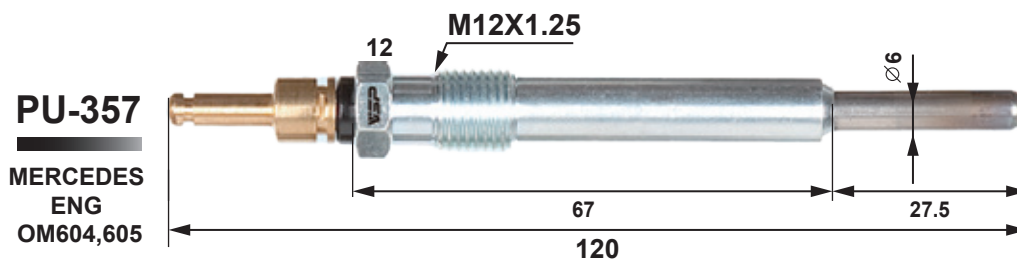

VSP Glow plug (multi-items pictures)

REF.NO	P.V.	B.V.
0260 202128 Y-517J	11V	

REF.NO	P.V.	B.V.
46754154	11V	

REF.NO	P.V.	B.V.
ERR6066	11V	

REF.NO	P.V.	B.V.
250203002	11V	

REF.NO	P.V.	B.V.
0250201035	11.5V	