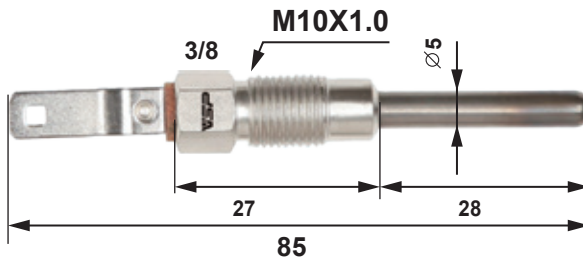

PCH-77
GMC JIMMY
CHEVROLET BLAZER

REF.NO	P.V.	B.V.
AC-9G	11V