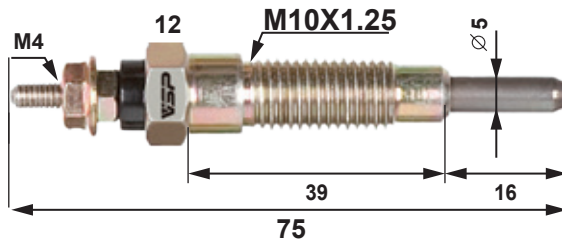

REF.NO	P.V.	B.V.
6008-15-2110	18V	

GLOW PLUGS FOR INDUSTRIAL DIESEL ENGINES (I.D.E)

VSP-201

KUBOTA

REF.NO	P.V.	B.V.
129795-77800	10.5V	

VSP-202

KUBOTA

REF.NO	P.V.	B.V.
15521-6551-2	10.5V	