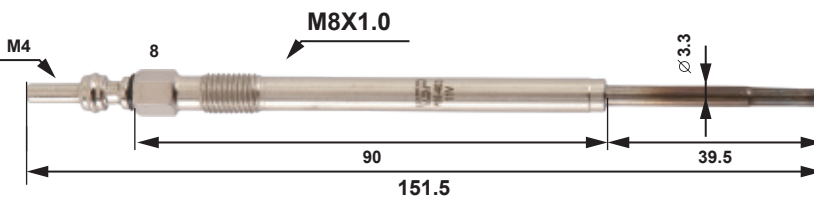

REF.NO	P.V.	B.V.
0250203009	11V	

PM-405

FUSO