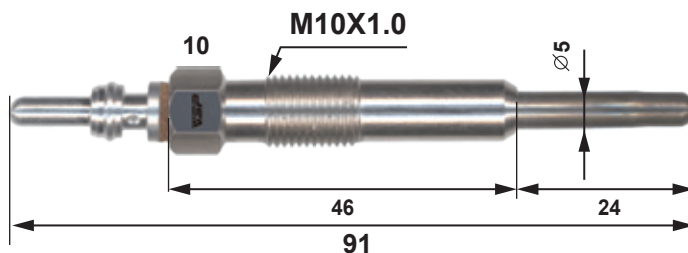

PU-227

REF.NO	P.V.	B.V.
0100266227	11V