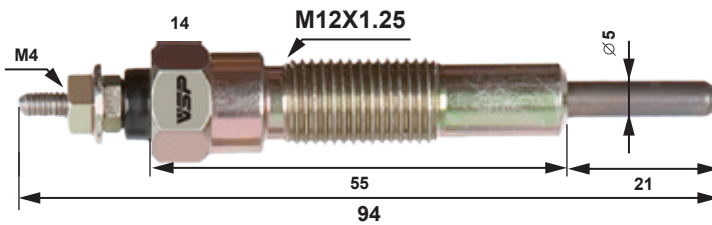

PN-121

NISSAN
LD20.28

REF.NO	P.V.	B.V.
11065-W2500/10	6.5V	

PN-122

NISSAN
ED30

REF.NO	P.V.	B.V.
11065-J5501/02	9.5V	

PN-123

NISSAN
SD23.25 12V