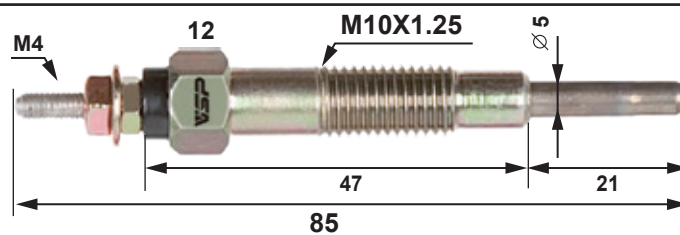

NISSAN
CD20

REF.NO	P.V.	B.V.
11065-57C900	11V	
11065-57J00		

CP-03

NISSAN
TD27 Eti

REF.NO	P.V.	B.V.
11065-0W801	11V	

CP-04

NISSAN
RD28

REF.NO	P.V.	B.V.
11065-4P400	11V	