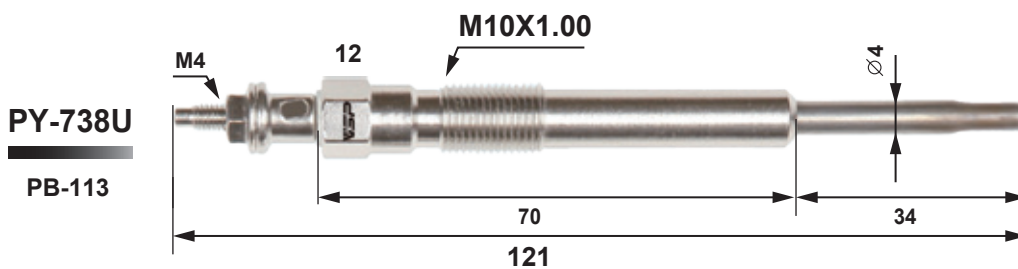

VSP Glow plug (multi-items pictures)

REF.NO	P.V.	B.V.
0250 402001	5V	

REF.NO	P.V.	B.V.
Y-702R	11V	

REF.NO	P.V.	B.V.

REF.NO	P.V.	B.V.
36710-42020 Y-722J	11V	

REF.NO	P.V.	B.V.
GN 964 0100226246	11V	

VSP Glow plug (multi-items pictures)