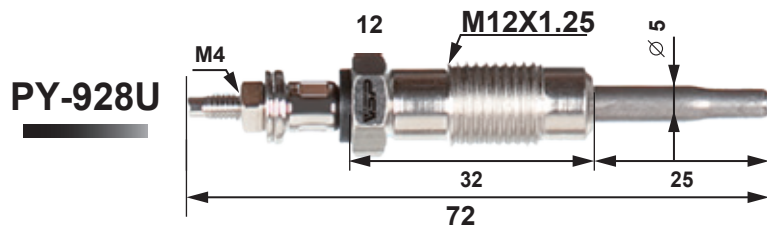

PY-749J

REF.NO: 36710-270 10
P.V.: 11V
B.V.:

VSP Glow plug (multi-items pictures)

REF.NO	P.V.	B.V.
0250 201 038	11V	

REF.NO	P.V.	B.V.
0250202 024	11V	

REF.NO	P.V.	B.V.
0250 202 034	11V	

REF.NO	P.V.	B.V.
0250 202026	11.5V	