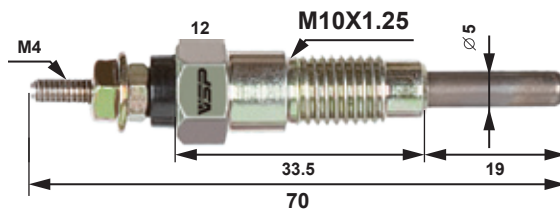

PN-124

NISSAN
SD23.33 24V

REF.NO	P.V.	B.V.
11065-T8203/01	23V