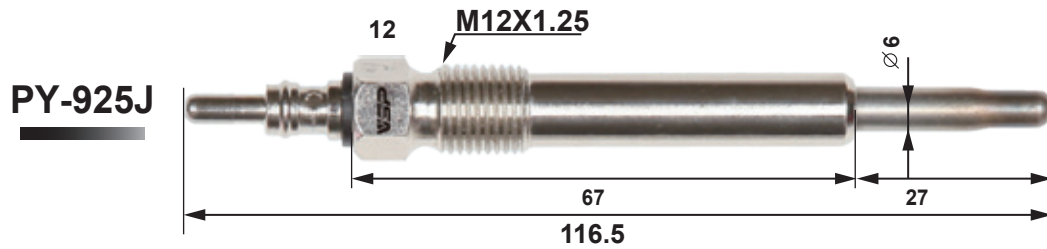

VSP Glow plug (multi-items pictures)

REF.NO	P.V.	B.V.
0250 201 038	11V