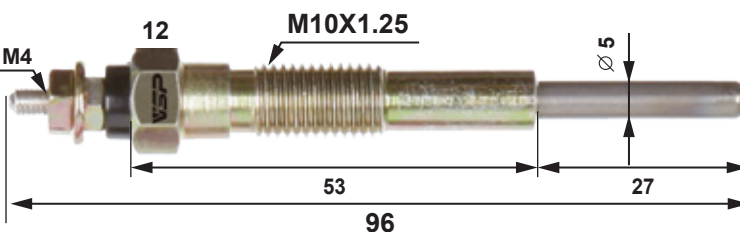

PT-152

TOYOTA
1HZ.1HDT

REF.NO

P.V.

B.V.

19850-64031

11V