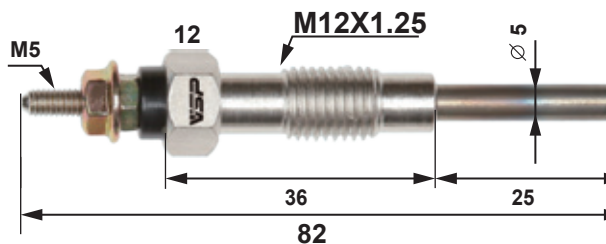

REF.NO

P.V.

B.V.

266A012

11V

PA-013