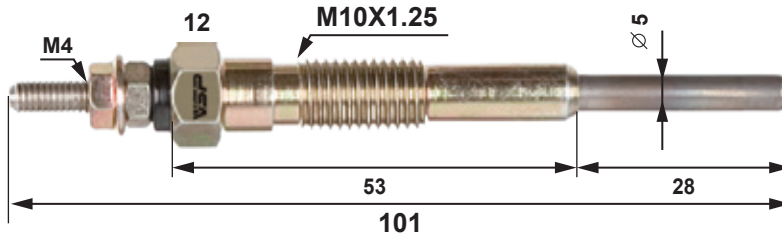

B.V.

19850-56010

19V

TOYOTA

PT-100

TOYOTA
DYNA 12V B

REF.NO	P.V.	B.V.
19850-56021/22	8.5V	

PT-101