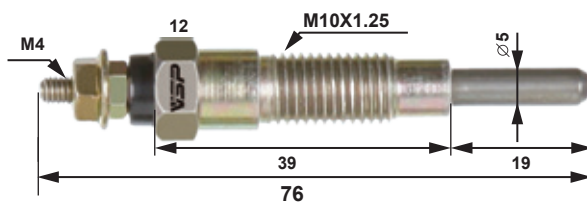

PN-88

NISSAN
SD22

REF.NO

P.V.

B.V.

11065-T3400/01 20.5V