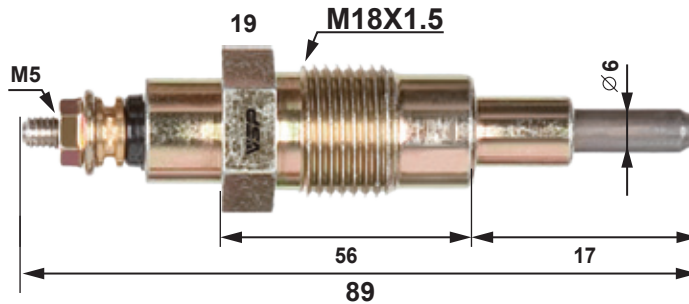

REF.NO	P.V.	B.V.
15951-6551-2	10V	

VSP Glow plug (multi-items pictures)

PU-004
MERCEDES/TURBO
300TD

REF.NO	P.V.	B.V.
0250201001	11V	

PU-021
MWM.HANOMAG
GÜDNER

REF.NO	P.V.	B.V.
0250 200 013	11V	

PU-028
VOLKSWAGEN Dasher
PASSAT JETTA