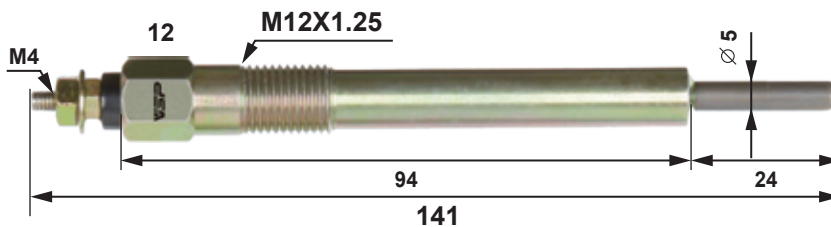

TOYOTA
2L-T

REF.NO

P.V.

B.V.

19850-54070/71

6V

PT-148

TOYOTA
1W