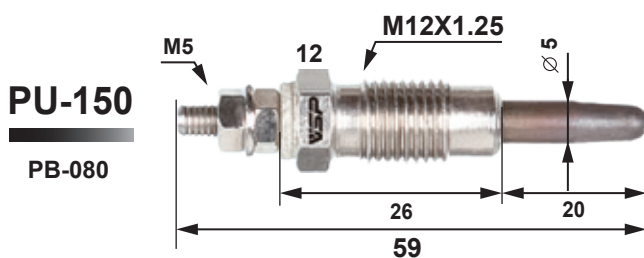

REF.NO	P.V.	B.V.
0250 201050 Y-932R	11V