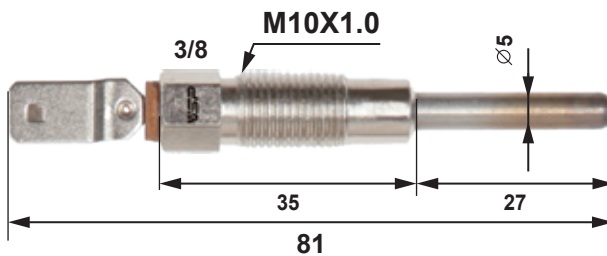

PCH-80
BUICK V6 V8
CHEVROLET V6 4.3L

REF.NO	P.V.	B.V.
CH-80	6V