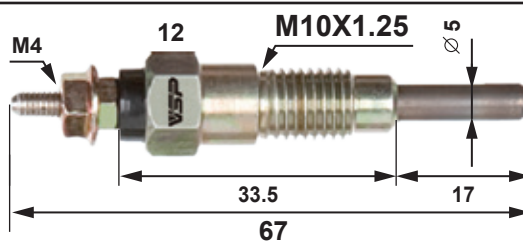

PN-131

NISSAN
SD23.33.33T

REF.NO	P.V.	B.V.
11065-C8600	24V