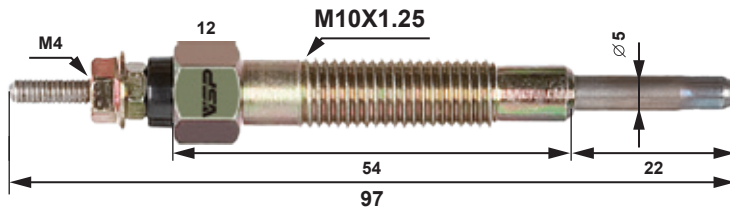

FUSO
4M40T

REF.NO	P.V.	B.V.
ME201632	11V	

mitsubishi

PM-166

FUSO

REF.NO	P.V.	B.V.
36710-42010/20	11V	

PM-167

FUSO
4D68T