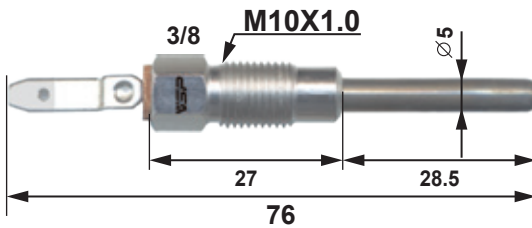

REF.NO

P.V.

B.V.

11V

PAC-13G