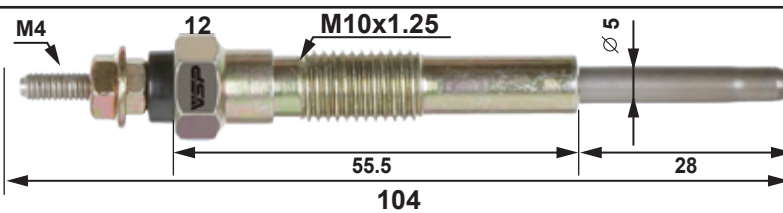

TOYOTA
1KD-FTV

REF.NO	P.V.	B.V.
19850-27010	11V	

PT-158

TOYOTA
1HZ

REF.NO	P.V.	B.V.
19850-17020	11V	

CP-20

TOYOTA
2L-TE

REF.NO	P.V.	B.V.
19850-54110	11V	