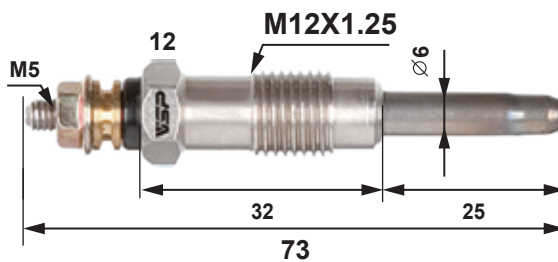

REF.NO	P.V.	B.V.
0100226371	11V	

VSP Glow plug (multi-items pictures)

PU-401
PB-106

REF.NO	P.V.	B.V.
0250 204001 YE-04	11V	

PU-629

REF.NO	P.V.	B.V.
ETC8847	11V	

PU-663
FIAT

REF.NO	P.V.	B.V.
02550201005	11V	