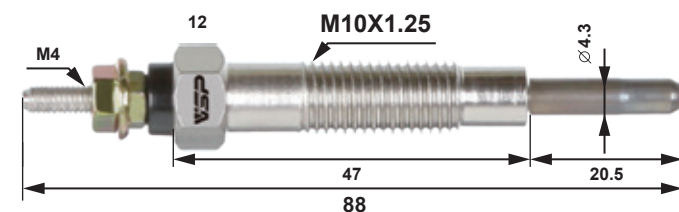

REF.NO	P.V.	B.V.
ME201632	11V