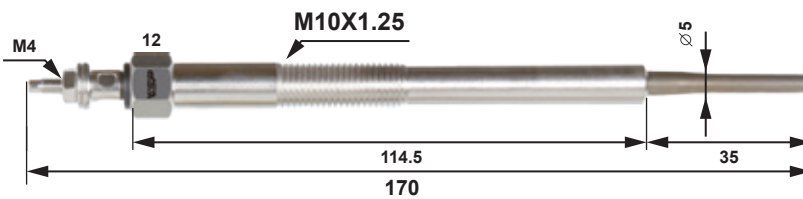

REF.NO	P.V.	B.V.
MD344469	11V	

PM-168

FUSO
4M41 DI

REF.NO	P.V.	B.V.
ME203539	11V	

PM-401

FUSO