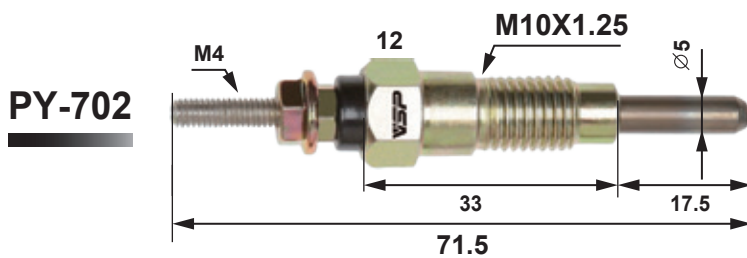

REF.NO	P.V.	B.V.
Y-702R	11V