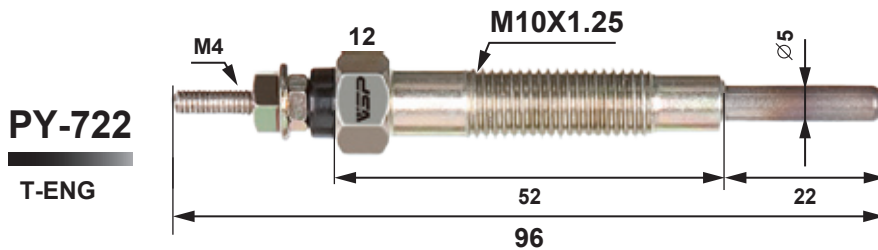

VSP Glow plug (multi-items pictures)

REF.NO	P.V.	B.V.
0250 402001	5V	

REF.NO	P.V.	B.V.
Y-702R	11V	

REF.NO	P.V.	B.V.

REF.NO	P.V.	B.V.
36710-42020 Y-722J	11V	

REF.NO	P.V.	B.V.
GN 964 0100226246	11V	

VSP Glow plug (multi-items pictures)