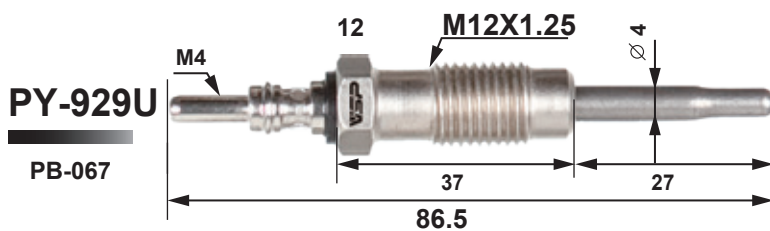

PY-749J

REF.NO: 36710-270 10
P.V.: 11V
B.V.:

VSP Glow plug (multi-items pictures)

REF.NO	P.V.	B.V.
0250 201 038	11V	

REF.NO	P.V.	B.V.
0250202 024	11V	

REF.NO	P.V.	B.V.
0250 202 034	11V	

REF.NO	P.V.	B.V.
0250 202026	11.5V	