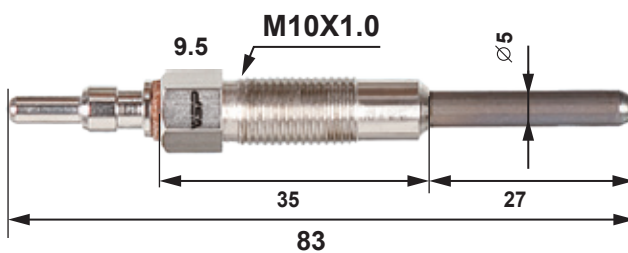

REF.NO	P.V.	B.V.
0250202254	5V	

VSP Glow plug (multi-items pictures)

VSP Glow plug (multi-items pictures)

PY-524J
PB-105

REF.NO	P.V.	B.V.
0250 202131 Y-524J	11.5V	

PY-525J
PB-101

REF.NO	P.V.	B.V.
0250 202130 Y-525J	11.5V	