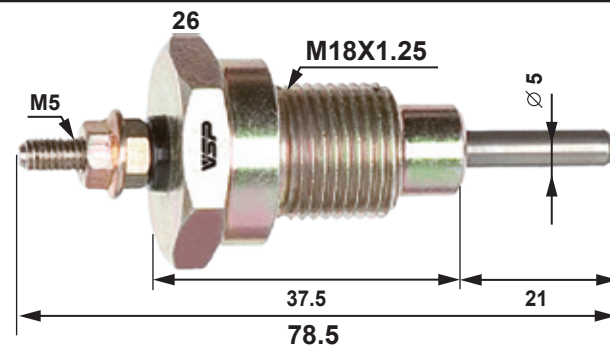

TOYOTA
TRUCK

REF.NO

P.V.

B.V.

19850-46030/31

19V

PT-92

TOYOTA
TRUCK. BUS 2D