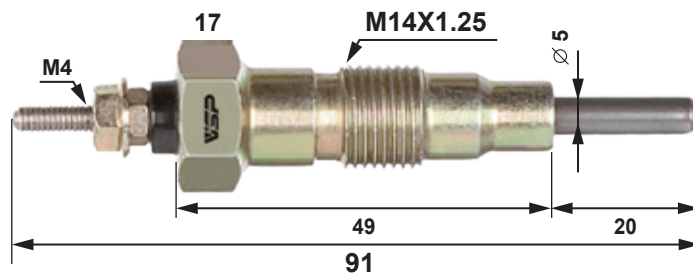

PT-90

TOYOTA
DYNA 12V 2J

REF.NO

P.V.

B.V.

19850-46020/21

8V

PT-91