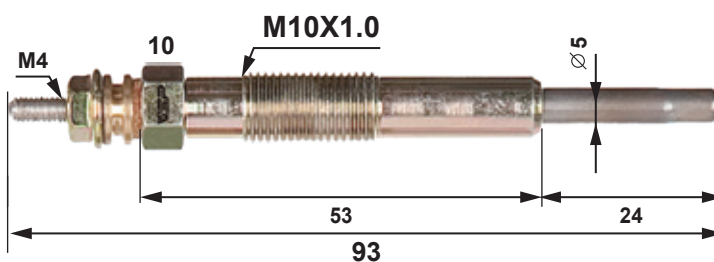

PU-094

REF.NO	P.V.	B.V.
0250202035	11V