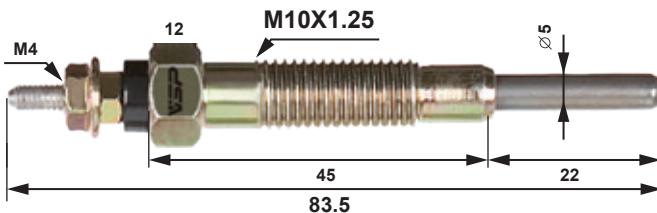

FUSO
4D30

REF.NO

P.V.

B.V.

ME017057

23V

PM-79

FUSO
S4S