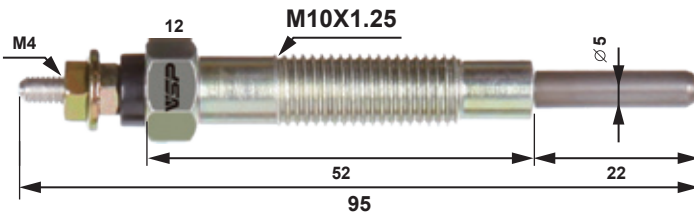

PM-75

FUSO
4D55

REF.NO

P.V.

B.V.

MD050212

12V