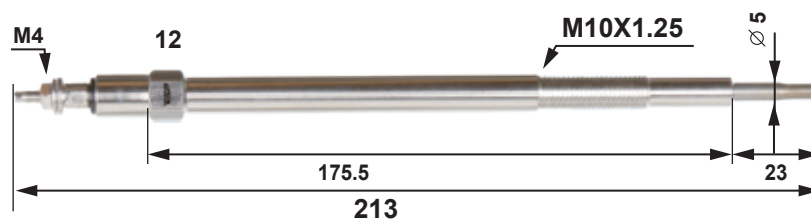

CP-70

NISSAN
LD20 II

REF.NO	P.V.	B.V.
11065-V7203	6.5V	

CP-72

NISSAN
YD25DDTi

REF.NO	P.V.	B.V.
11065-AD200	11V	

CP-73

NISSAN
ZD30DDT