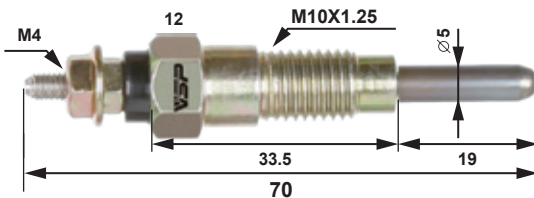

PN-87

NISSAN
SD20.22

REF.NO

P.V.

B.V.

11065-31W00/01 11V