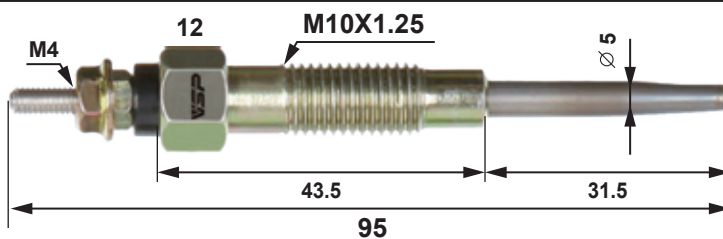

PT-140
TOYOTA
L. 2L

REF.NO	P.V.	B.V.
19850-54050	7V