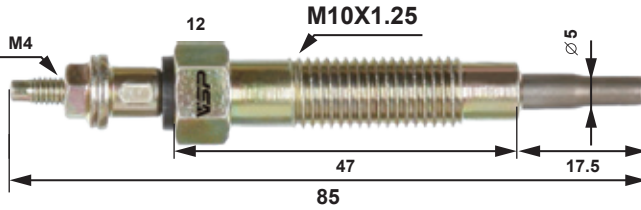

FUSO
4M40T

REF.NO	P.V.	B.V.
ME201632	11V	

mitsubishi

PM-166

FUSO

REF.NO	P.V.	B.V.
36710-42010/20	11V	

PM-167

FUSO
4D68T