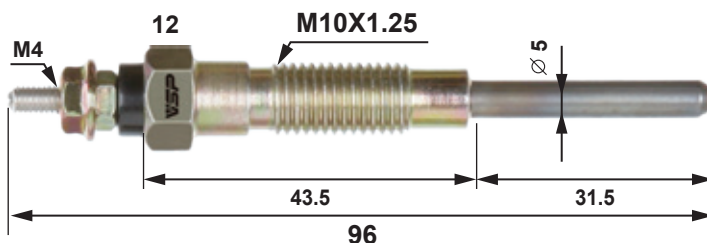

PT-140
TOYOTA
L. 2L

REF.NO	P.V.	B.V.
19850-54050	7V	

PT-141
TOYOTA
TOYOACE 2J

REF.NO	P.V.	B.V.
19850-68060	14V	

PT-142
TOYOTA
HIACE L

REF.NO	P.V.	B.V.
19850-54060	16V	

PT-144
TOYOTA
CROWN L

REF.NO	P.V.	B.V.
19850-54031	11V	