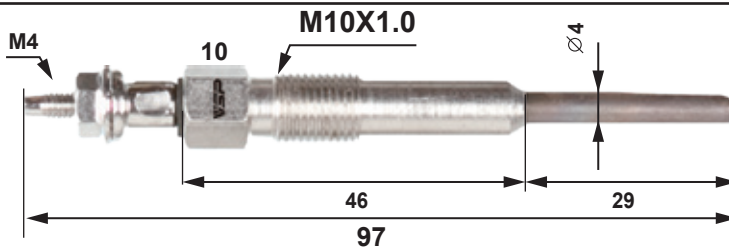

PU-223
PB-086

REF.NO	P.V.	B.V.
0250 202023 Y-741U	11V