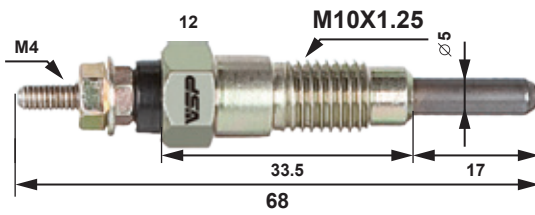

PM-406

FUSO

REF.NO	P.V.	B.V.
MN980409	7V	

NISSAN

PN-81

NISSAN
CEDRIC SD20.22.23

REF.NO

P.V.