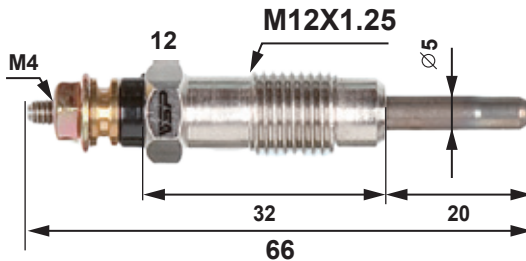

PU-201
FORD MIN

REF.NO	P.V.	B.V.
0205202001	11V