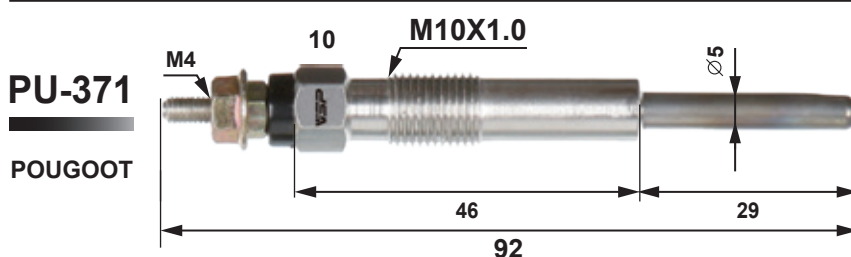

VSP Glow plug (multi-items pictures)

REF.NO	P.V.	B.V.
0260 202128 Y-517J	11V	

REF.NO	P.V.	B.V.
46754154	11V	

REF.NO	P.V.	B.V.
ERR6066	11V	

REF.NO	P.V.	B.V.
250203002	11V	

REF.NO	P.V.	B.V.
0250201035	11.5V	