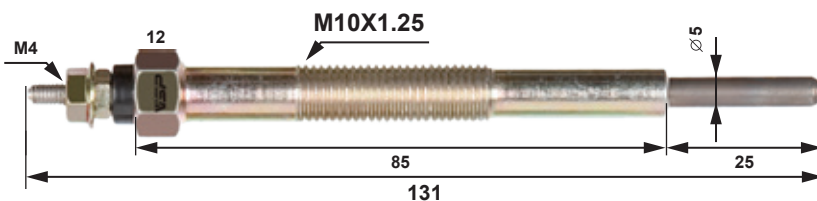

REF.NO	P.V.	B.V.
ME0015811	11V	

PM-163

FUSO
4D32.33

REF.NO	P.V.	B.V.
ME007649	23V	

PM-164

FUSO