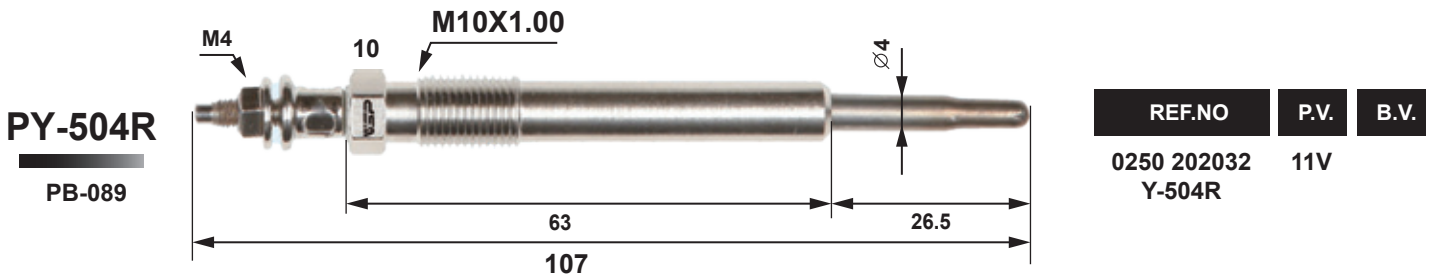

REF.NO	P.V.	B.V.
0250202254	5V	

VSP Glow plug (multi-items pictures)

VSP Glow plug (multi-items pictures)

PY-524J
PB-105

REF.NO	P.V.	B.V.
0250 202131 Y-524J	11.5V	

PY-525J
PB-101

REF.NO	P.V.	B.V.
0250 202130 Y-525J	11.5V	