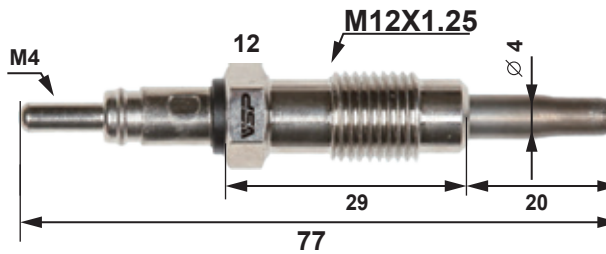

REF.NO

P.V.

B.V.

0250 201042

11V

PY-939J

PB-119