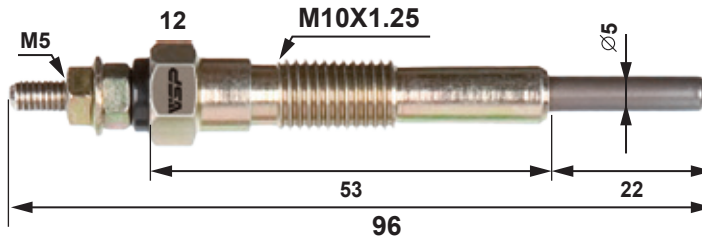

PT-102

TOYOTA
2D

REF.NO	P.V.	B.V.
19850-77010/11	21V