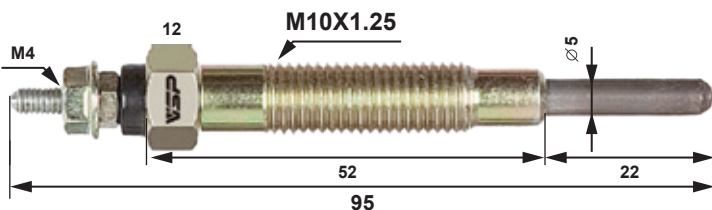

REF.NO	P.V.	B.V.
ME014997	6V	

PM-162

FUSO
4DR7