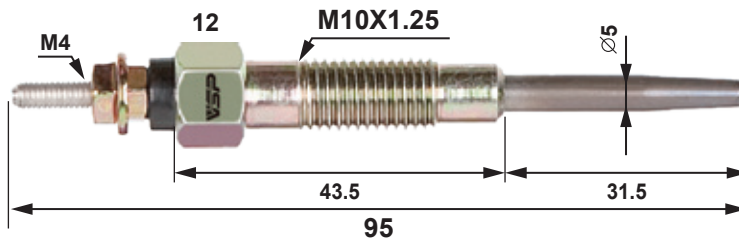

TOYOTA
DYNA 24V B

REF.NO	P.V.	B.V.
19850-56012	20.5V	

PT-102

TOYOTA
2D

REF.NO	P.V.	B.V.
19850-77010/11	21V	

PT-103

TOYOTA
CROWN L

REF.NO	P.V.	B.V.
19850-54030	11V	