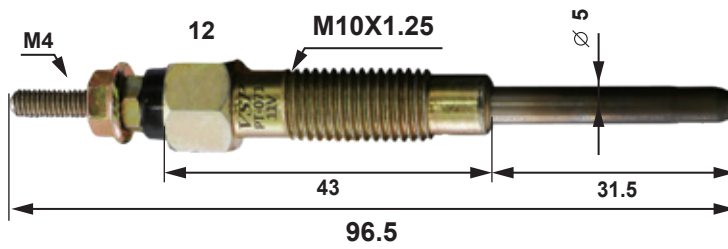

TOYOTA

PT-71

TOYOTA

REF.NO

P.V.

B.V.

11V

PT-90

TOYOTA
DYNA 12V 2J