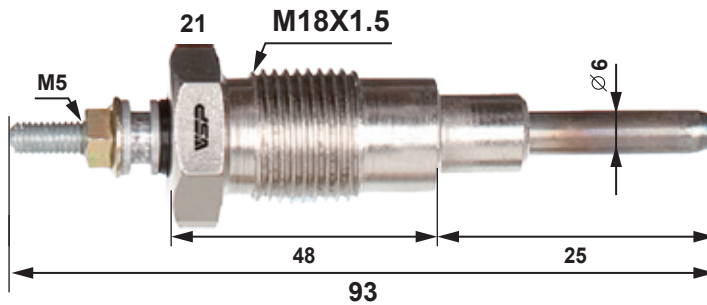

REF.NO	P.V.	B.V.
0250200052X/PV-11	11V	

PU-029
RENAULT.VOLVO-PENTA
R18-20

REF.NO	P.V.	B.V.
0250200014	10.5V	

PU-035
FORD
(GRANADA D)