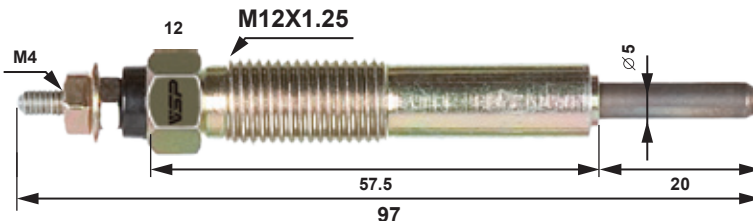

PM-78

FUSO
4D30

REF.NO

P.V.

B.V.

ME017057

23V