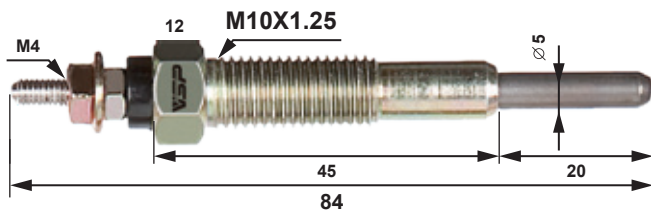

REF.NO	P.V.	B.V.
MD301950	11V	

PM-165

FUSO
4M40T