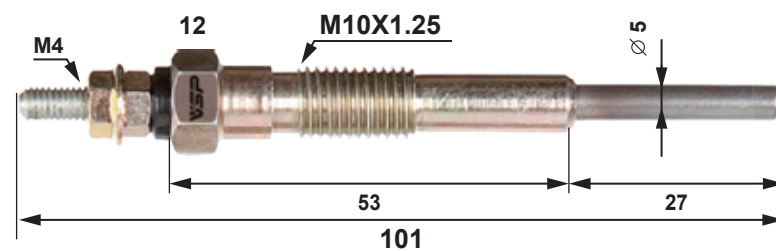

REF.NO

P.V.

B.V.

19850-76020

19V

PT-93

TOYOTA
DYNA 12V B

REF.NO

P.V.

B.V.

19850-56020

8V

PT-94

TOYOTA
DYNA 24V B