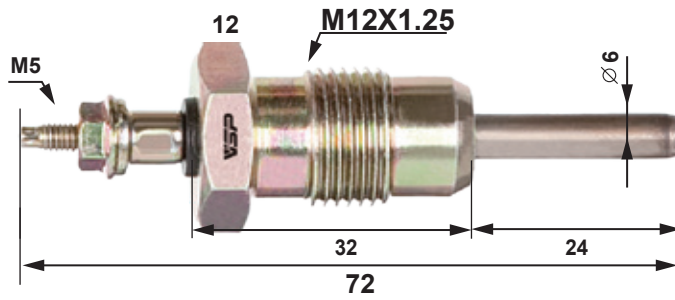

VSP Glow plug (multi-items pictures)

PU-004
MERCEDES/TURBO
300TD

REF.NO	P.V.	B.V.
0250201001	11V	

PU-021
MWM.HANOMAG
GÜDNER