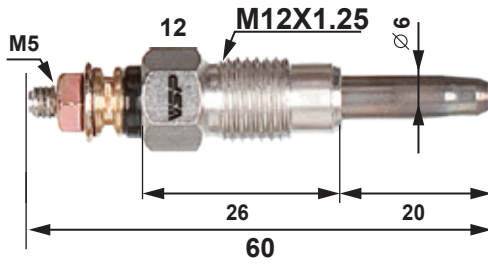

VSP Glow plug (multi-items pictures)

PU-043

VOLVO LTD
GOLF JETTA
PASSAT

REF.NO	P.V.	B.V.
02500201021X	11V