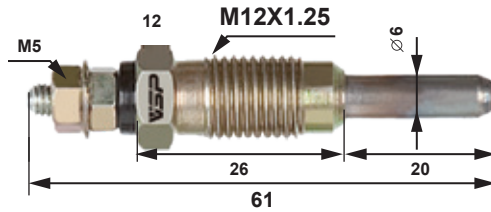

PN-121

NISSAN
LD20.28

REF.NO	P.V.	B.V.
11065-W2500/10	6.5V