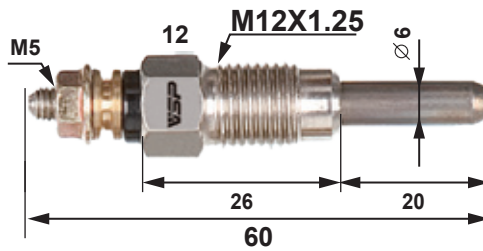

REF.NO	P.V.	B.V.
15951-6551-2	10V	

VSP Glow plug (multi-items pictures)

PU-004
MERCEDES/TURBO
300TD

REF.NO	P.V.	B.V.
0250201001	11V	

PU-021
MWM.HANOMAG
GÜDNER

REF.NO	P.V.	B.V.
0250 200 013	11V	

PU-028
VOLKSWAGEN Dasher
PASSAT JETTA