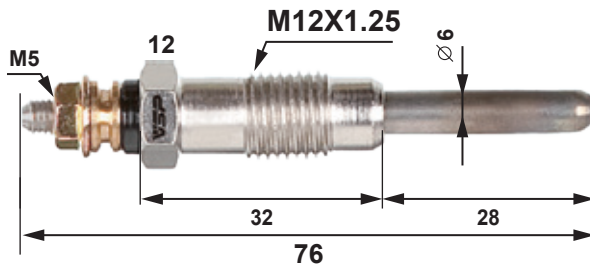

ALFETTA2.0D
GIULIETTA.ALFA90

REF.NO	P.V.	B.V.
02502010.12	11V	

PU-051

PB-081

REF.NO	P.V.	B.V.
0250 201013 Y-902R	11V	

PU-053

PB-053

REF.NO	P.V.	B.V.
0250 201017 B-053	11.5V	