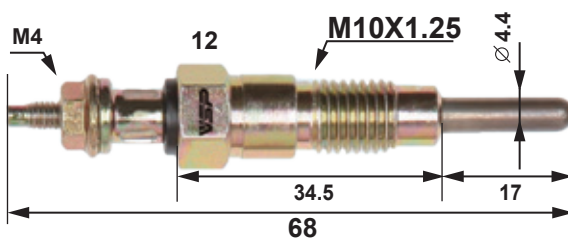

VSP-208

KUBOTA

REF.NO	P.V.	B.V.
19077-6551-1	11V	

VSP-209

KUBOTA

REF.NO	P.V.	B.V.
17331-6551-1	10.5V	

VSP-210

YANMAR