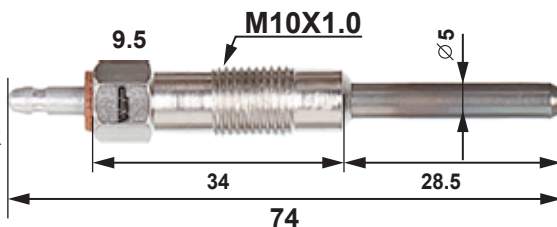

REF.NO

P.V.

B.V.

GN928

REF.NO

P.V.

B.V.

HUM-23
GM-V8 HUMMER