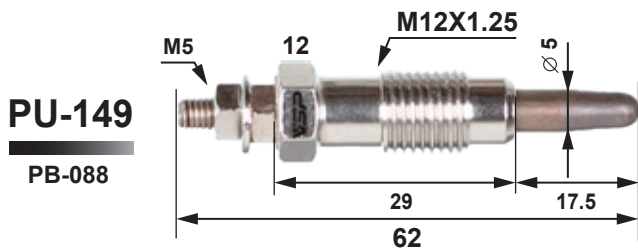

PU-094

REF.NO	P.V.	B.V.
0250202035	11V	

VSP Glow plug (multi-items pictures)

REF.NO	P.V.	B.V.
02500201029	11V	

REF.NO	P.V.	B.V.
0250202088	11V	

REF.NO	P.V.	B.V.
0250201039	11V	

REF.NO	P.V.	B.V.
0250201041	11.5V	