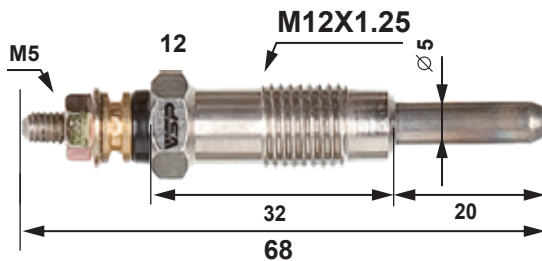

ALFETTA2.0D
GIULIETTA.ALFA90

REF.NO	P.V.	B.V.
02502010.12	11V	

PU-051

PB-081

REF.NO	P.V.	B.V.
0250 201013 Y-902R	11V	

PU-053

PB-053

REF.NO	P.V.	B.V.
0250 201017 B-053	11.5V	