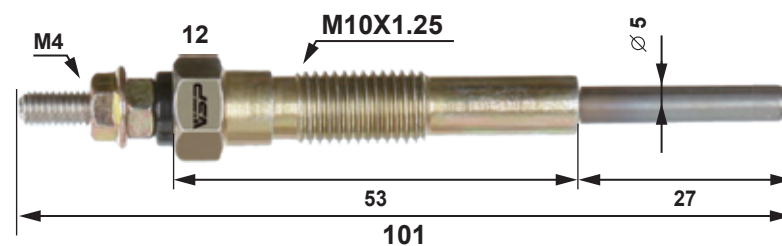

P.V.

B.V.

19850-56020

8V

PT-94

TOYOTA
DYNA 24V B

REF.NO

P.V.