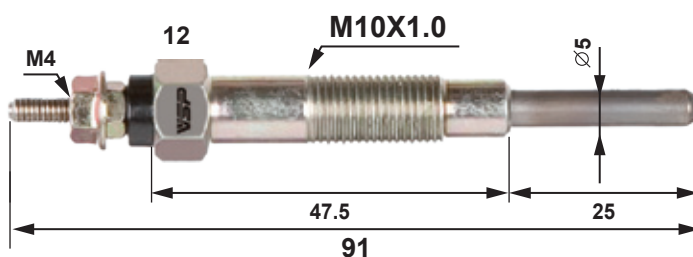

PN-126

NISSAN
CD17

REF.NO	P.V.	B.V.
11065-16A05/15	6.5V