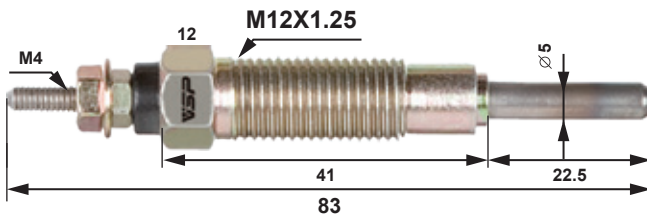

PM-77

FUSO
CANTER.4D35

REF.NO

P.V.

B.V.

ME007615

11V