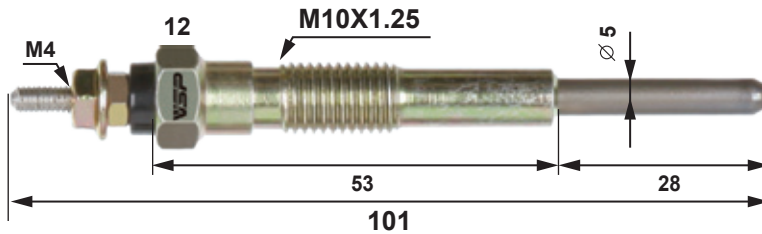

REF.NO	P.V.	B.V.
19850-54010	11V	

TOYOTA

PT-107
TOYOTA
CORONA 1C.2C

REF.NO	P.V.	B.V.
19850-64010	7V	

PT-108
TOYOTA
TOYOACE 2J

REF.NO	P.V.	B.V.
19850-68020	23V	

PT-109
TOYOTA
TOYOACE 2J

REF.NO	P.V.	B.V.
19850-68040	20.5V	