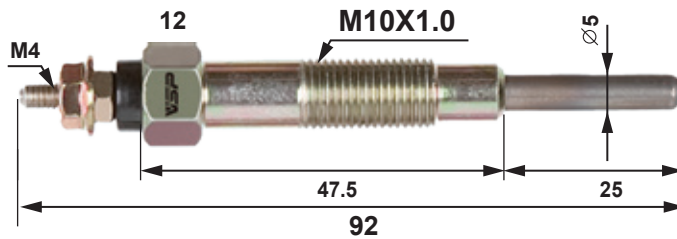

NISSAN
CD17

REF.NO	P.V.	B.V.
11065-16A05/15	6.5V	

NISSAN

PN-127

NISSAN
CD17 12V

REF.NO	P.V.	B.V.
11065-16A00/10	8.5V	

PN-128

NISSAN
SD23 25 12V