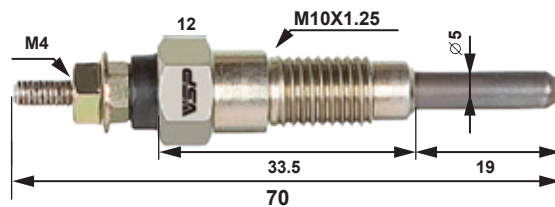

PN-86

NISSAN
SD20

REF.NO

P.V.

B.V.

11065-Y1402/03/04 9.5V