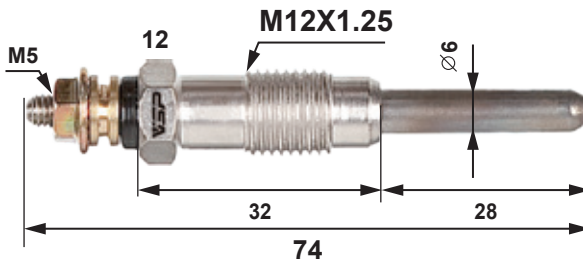

PU-666
FORD
ESCORT
DIESEL

REF.NO	P.V.	B.V.
0250202018	11V	

PU-718

REF.NO	P.V.	B.V.
0250201026	11.5V	

VSP Glow plug (multi-items pictures)

PCH-32
AUSTIN
SHERP A1.5LTR

REF.NO	P.V.	B.V.
0250200035	12V	

PCH-62