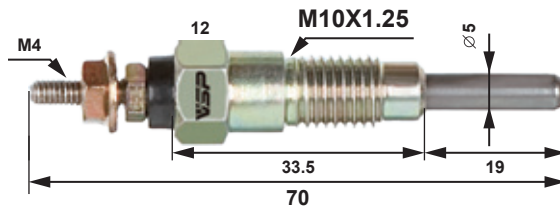

PN-121

NISSAN
LD20.28

REF.NO	P.V.	B.V.
11065-W2500/10	6.5V	

PN-122

NISSAN
ED30

REF.NO	P.V.	B.V.
11065-J5501/02	9.5V	

PN-123

NISSAN
SD23.25 12V