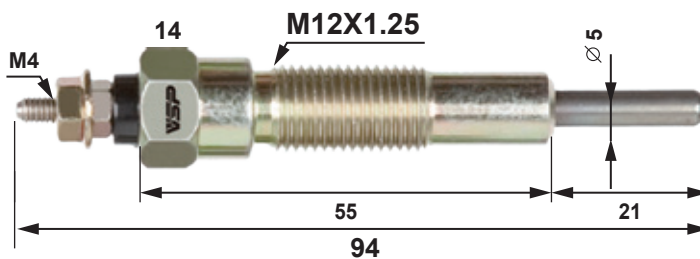

REF.NO	P.V.	B.V.
11065-T8200/02	10.5V	

PN-129

NISSAN
LD20.28 12V

REF.NO	P.V.	B.V.
11065-W3400/10	8.5V	

PN-130

NISSAN
ED30.33 24V

REF.NO	P.V.	B.V.
11065-J6500	23V	

PN-131