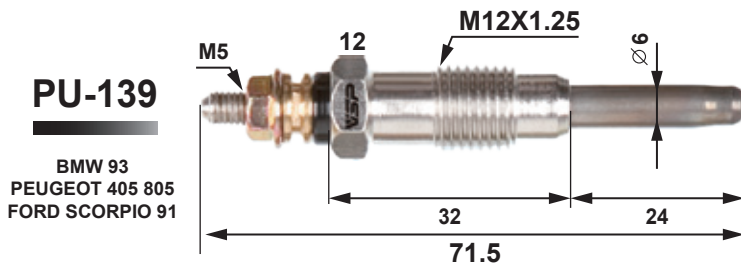

PU-094

REF.NO	P.V.	B.V.
0250202035	11V	

VSP Glow plug (multi-items pictures)

REF.NO	P.V.	B.V.
02500201029	11V	

REF.NO	P.V.	B.V.
0250202088	11V	

REF.NO	P.V.	B.V.
0250201039	11V	

REF.NO	P.V.	B.V.
0250201041	11.5V	