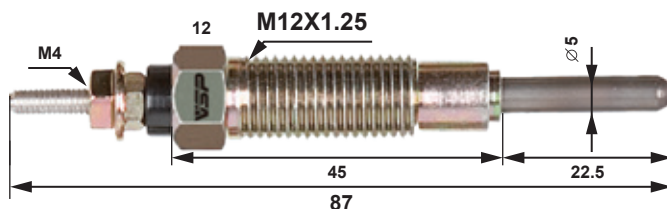

MITSUBISHI

PM-121

REF.NO	P.V.	B.V.
	11V	

PM-160

FUSO
CANTER.4D30

REF.NO	P.V.	B.V.
ME0170009	24V	

PM-161

FUSO
PAJERO.4D55

REF.NO	P.V.	B.V.
ME014997	6V	

PM-162

FUSO
4DR7

REF.NO	P.V.	B.V.
ME0015811	11V	

PM-163

FUSO
4D32.33

REF.NO	P.V.	B.V.
ME007649	23V	

PM-164

FUSO

REF.NO	P.V.	B.V.
MD301950	11V	

PM-165

FUSO
4M40T

REF.NO	P.V.	B.V.
ME201632	11V