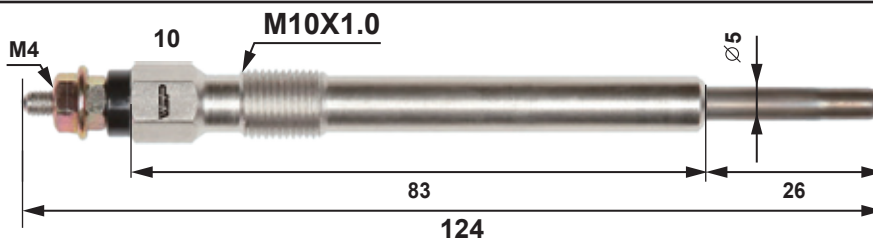

REF.NO	P.V.	B.V.
0100226371	11V	

VSP Glow plug (multi-items pictures)

PU-401
PB-106

REF.NO	P.V.	B.V.
0250 204001 YE-04	11V	

PU-629

REF.NO	P.V.	B.V.
ETC8847	11V	

PU-663
FIAT

REF.NO	P.V.	B.V.
02550201005	11V	