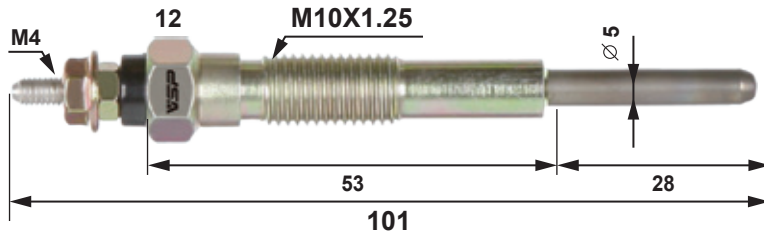

TOYOTA

PT-153

TOYOTA
1HZ.1HDT

REF.NO	P.V.	B.V.
19850-58010	23V