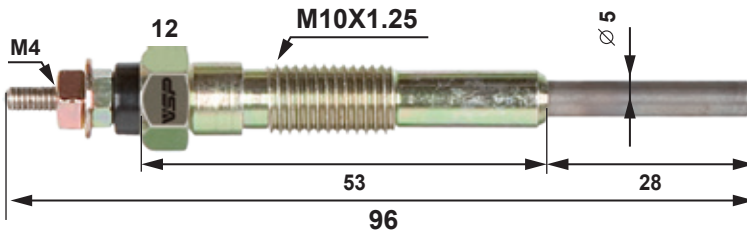

PT-146

TOYOTA
2J

REF.NO

P.V.

B.V.

19850-68050

6V