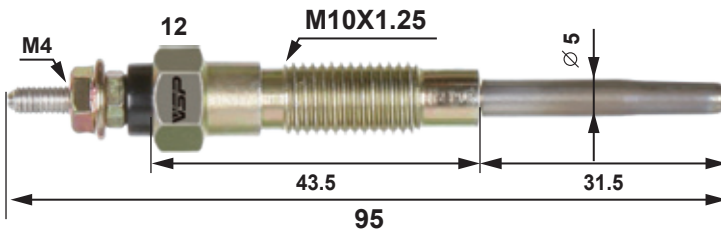

PT-147

TOYOTA
2L-T

REF.NO

P.V.

B.V.

19850-54070/71

6V