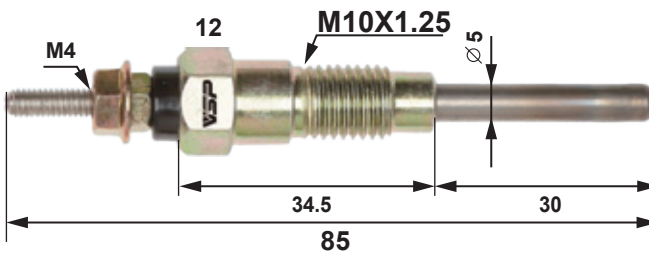

VSP-208

KUBOTA

REF.NO	P.V.	B.V.
19077-6551-1	11V