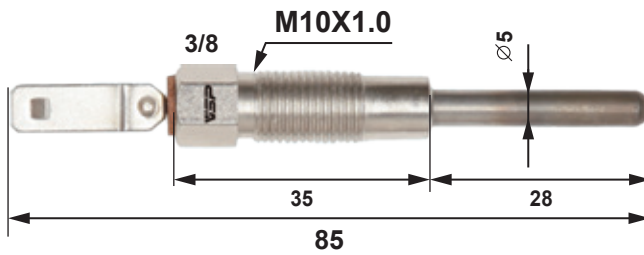

PCH-78

REF.NO	P.V.	B.V.
CH-78	11V