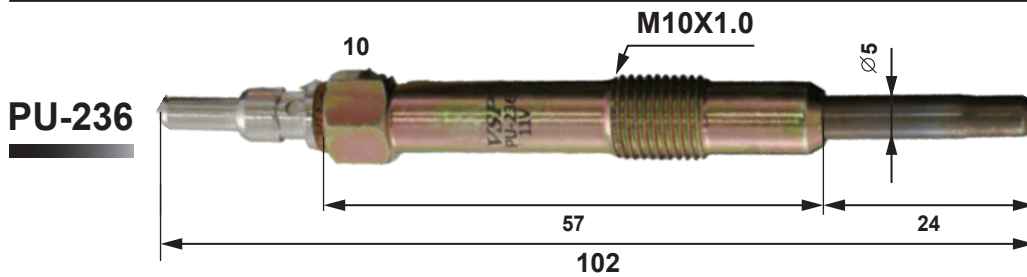

REF.NO	P.V.	B.V.
46754154	11V