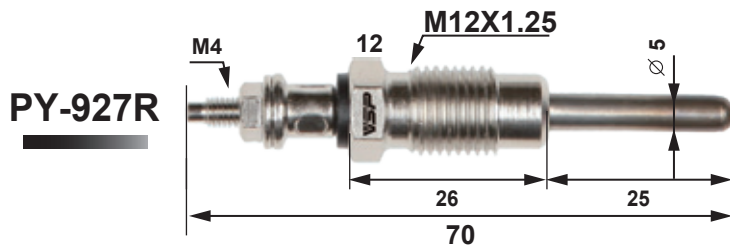

REF.NO	P.V.	B.V.
0250202 024	11V