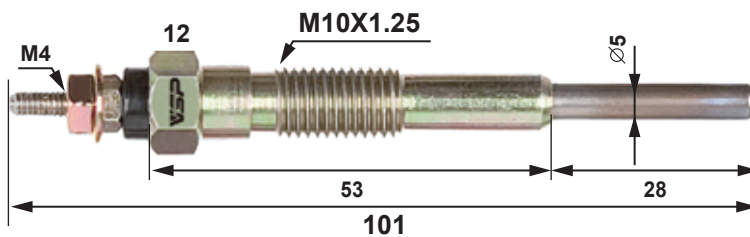

PT-104

TOYOTA
2B

REF.NO	P.V.	B.V.
19850-68030	8.5V