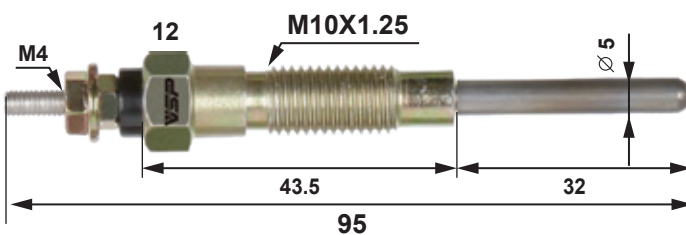

P.V.

B.V.

19850-64020

11V

PT-151

TOYOTA
2L

REF.NO

P.V.