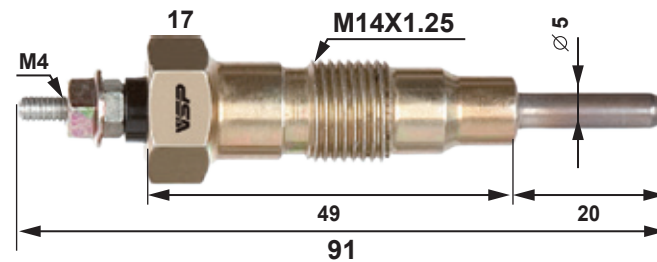

TOYOTA

PT-71

TOYOTA

REF.NO

P.V.

B.V.

11V

PT-90

TOYOTA
DYNA 12V 2J

REF.NO

P.V.

B.V.

19850-46020/21

8V

PT-91

TOYOTA
TRUCK

REF.NO

P.V.

B.V.

19850-46030/31

19V

PT-92

TOYOTA
TRUCK. BUS 2D

REF.NO

P.V.

B.V.

19850-76020

19V

PT-93

TOYOTA
DYNA 12V B

REF.NO

P.V.

B.V.

19850-56020

8V

PT-94

TOYOTA
DYNA 24V B

REF.NO

P.V.

B.V.

19850-56010

19V