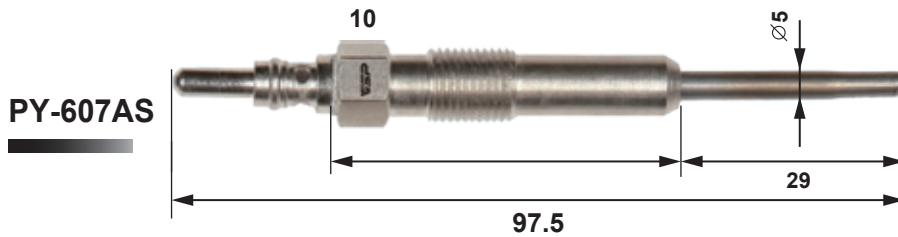

VSP Glow plug (multi-items pictures)

REF.NO	P.V.	B.V.
0250 402001	5V