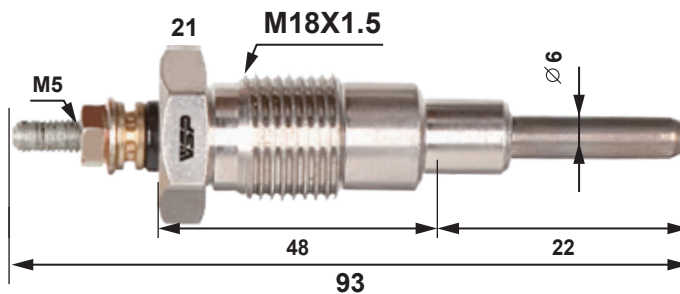

REF.NO	P.V.	B.V.
0250200055	11V	

PU-039
OPEL
PEUGEOT
FAIT