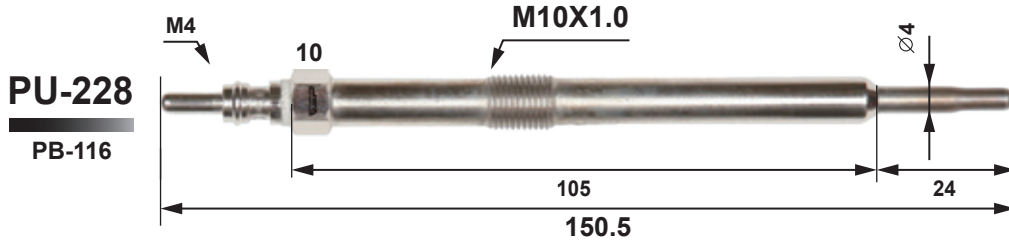

VSP Glow plug (multi-items pictures)

REF.NO	P.V.	B.V.
0260 202128 Y-517J	11V