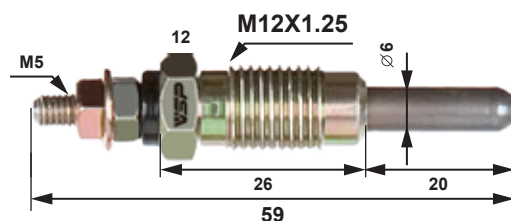

PN-88

NISSAN
SD22

REF.NO

P.V.

B.V.

11065-T3400/01 20.5V

PN-89

NISSAN
LD20.28