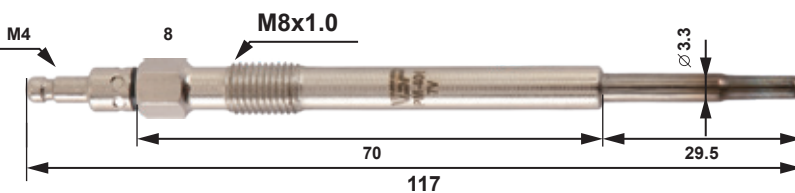

PM-406

FUSO

REF.NO	P.V.	B.V.
MN980409	7V	

NISSAN

PN-81

NISSAN
CEDRIC SD20.22.23

REF.NO

P.V.