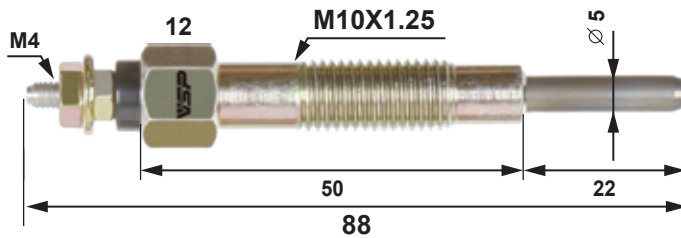

REF.NO	P.V.	B.V.
11065-16A01/11	8.5V	

PN-134

NISSAN
CD17

REF.NO	P.V.	B.V.
11065-16A06/16	6.5V	

PN-135

NISSAN
TD27

REF.NO	P.V.	B.V.
11065-43G01	11V	

PN-136