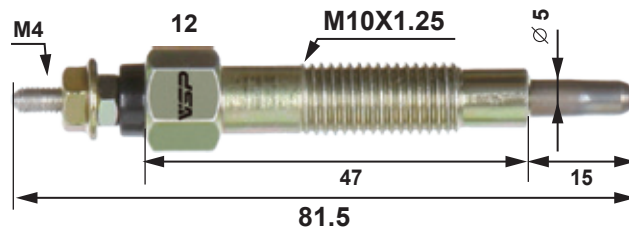

CP-03

NISSAN
TD27 Eti

REF.NO	P.V.	B.V.
11065-0W801	11V