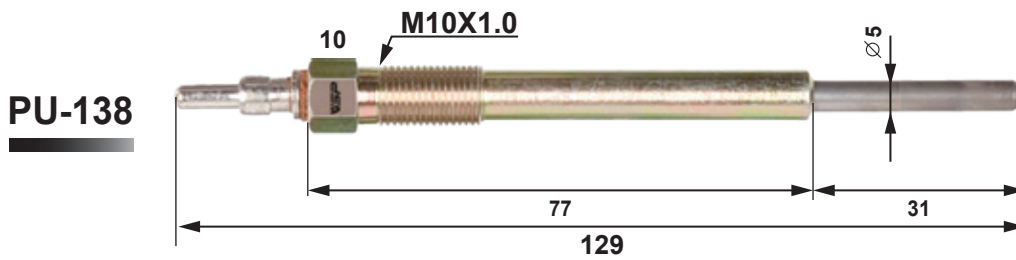

PU-094

REF.NO	P.V.	B.V.
0250202035	11V	

VSP Glow plug (multi-items pictures)

REF.NO	P.V.	B.V.
02500201029	11V	

REF.NO	P.V.	B.V.
0250202088	11V	

REF.NO	P.V.	B.V.
0250201039	11V	

REF.NO	P.V.	B.V.
0250201041	11.5V	