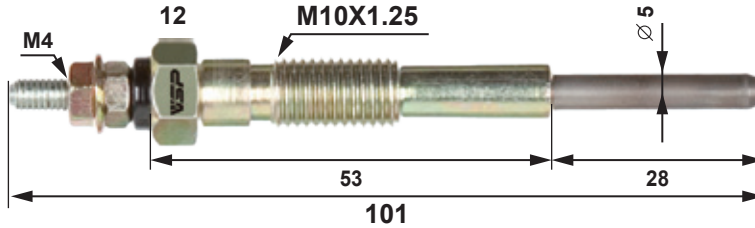

TOYOTA
DYNA 24V B

REF.NO	P.V.	B.V.
19850-56012	20.5V	

PT-102

TOYOTA
2D

REF.NO	P.V.	B.V.
19850-77010/11	21V	

PT-103

TOYOTA
CROWN L

REF.NO	P.V.	B.V.
19850-54030	11V	