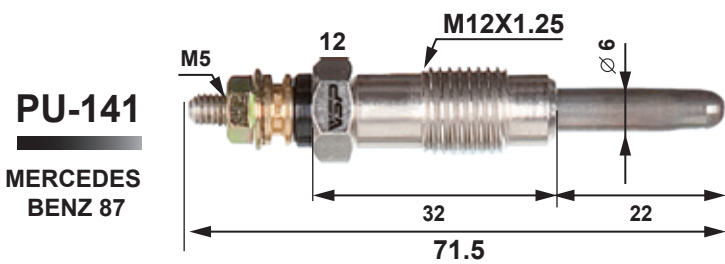

PU-094

REF.NO	P.V.	B.V.
0250202035	11V	

VSP Glow plug (multi-items pictures)

REF.NO	P.V.	B.V.
02500201029	11V	

REF.NO	P.V.	B.V.
0250202088	11V	

REF.NO	P.V.	B.V.
0250201039	11V	

REF.NO	P.V.	B.V.
0250201041	11.5V	