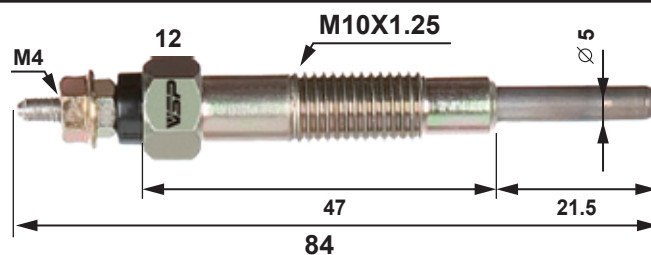

CP-70

NISSAN
LD20 II

REF.NO	P.V.	B.V.
11065-V7203	6.5V