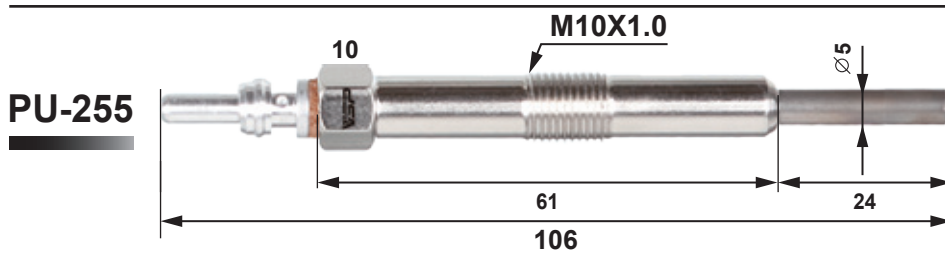

REF.NO	P.V.	B.V.
ERR6066	11V